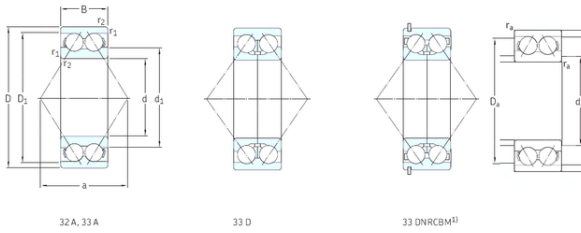

China 608rs Bearing Supplier

SKF 3214A Double Angular Contact Ball Bearings 3205 3206 3207 3208 3210

Bearing No. 3214A

3214A Bearing 2D drawings and 3D CAD models

Size	70x125x39.7 mm
Bore Diameter	70 mm
Outer Diameter	125 mm
Width	39,7 mm
d	70 mm
D	125 mm
B	39,7 mm
C	39,7 mm
a	74 mm
d1	88,5 mm
r1 min.	1,5 mm
r2 min.	1,5 mm
D1	107 mm
da min.	79 mm
Da max.	116 mm
ra max.	1,5 mm
Weight	1,9 Kg
Basic dynamic load rating (C)	88,4 kN
Basic static load rating (C0)	80 kN
Fatigue load limit (Pu)	3,4
Reference speed	4300 r/min