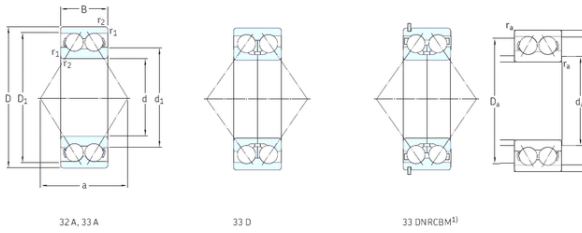

China 608rs Bearing Supplier

SKF 3214A Angular Contact Ball Bearings 3210 3215 3216

Bearing No. 3214A

3214A Bearing 2D drawings and 3D CAD models

Size	70x125x39.7 mm
Bore Diameter	70 mm
Outer Diameter	125 mm
Width	39,7 mm
d	70 mm
D	125 mm
B	39,7 mm
C	39,7 mm
a	74 mm
d1	88,5 mm
r1 min.	1,5 mm
r2 min.	1,5 mm
D1	107 mm
da min.	79 mm
Da max.	116 mm
ra max.	1,5 mm
Weight	1,9 Kg
Basic dynamic load rating (C)	88,4 kN
Basic static load rating (C0)	80 kN
Fatigue load limit (Pu)	3,4
Reference speed	4300 r/min